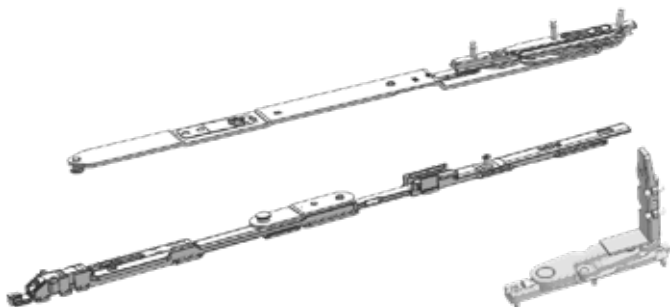

PLUS Bandseiten

Beschlagtechnik
für Fenster

Große Flügel, hohe Performance und alles 100 % Made in Germany.
Erweiterung der Beschlagsprogramme Style 180° und Heavy Duty.

Höchste Ingenieurskunst verpackt in einer verdeckt liegenden Bandseite von WSS.

Dreh-Kipp-
Beschlage

200 kg

Dreh-
Beschlage

250 kg

Style 180° PLUS 200 / 250 kg

Bis zu 250 kg schwere Flugel bauen und das Element bis zu 180° offnen? Das geht jetzt mit der neuen Style 180° PLUS Losung. Designorientierte Bauten konnen nun auf eine verdeckte Losung zuruckgreifen ohne den Flugel storend im Raum stehen lassen zu mussen. Die Grenzen wurden neu definiert durch das Realisieren von 200 kg als Dreh-Kipp und die volle Auslastung als Drehlosung.

- +
- +
- +
- +
- +

Technische Daten:

- Flugelbreite: 700 bis 1.700 mm
- Flugelhohe: 520 bis 3.000 mm
(groere Formate auf Anfrage)
- Flugelgewicht: 200 kg (DK) / 250 kg (Dreh)

Hohes Performance Level für anspruchsvolle Flügel.

Die Bandseite bietet zudem eine ansprechende Optik. Bei Gewichten bis 300kg wurde das Band so entwickelt, dass es keine sichtbaren Schrauben gibt und dem Ganzen so eine schlanke und edle Optik verleiht. Bei der Version bis 400kg wird das Band durch zwei sichtbare dezent platzierte Schrauben verstärkt.